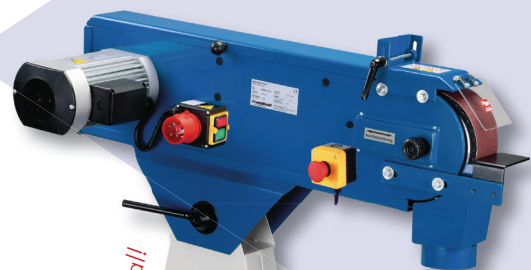

Begrænset antal!

metalkraft
Metallbearbeitungsmaschinen

Båndsliber 75x2000mm
400V 4,1Hk
Varenr.: 3922071D

KUN
4900,-