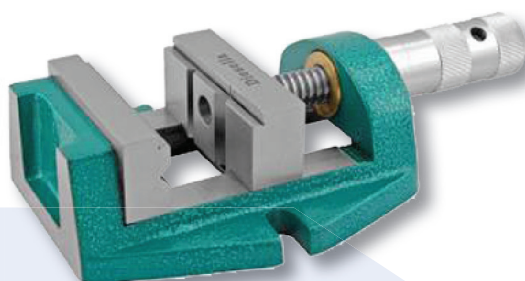

### Kraftig vinkelsliber 1900W 125mm

Variabel hastighed 2800-11500 min<sup>-1</sup>, vibrationsdæmpet håndtag

Varenr.: 14291

### Borepatroner, Heavy Duty

1,0-13,0mm B16 kr. **268,-**

Varenr.: 50025630

1,0-16,0mm B16 kr. **328,-**

Varenr.: 50025670

### Prismeskruestik 125mm kæbebredde

Spændevide 115mm

Varenr.: 40045125

**KUN**  
**898,-**